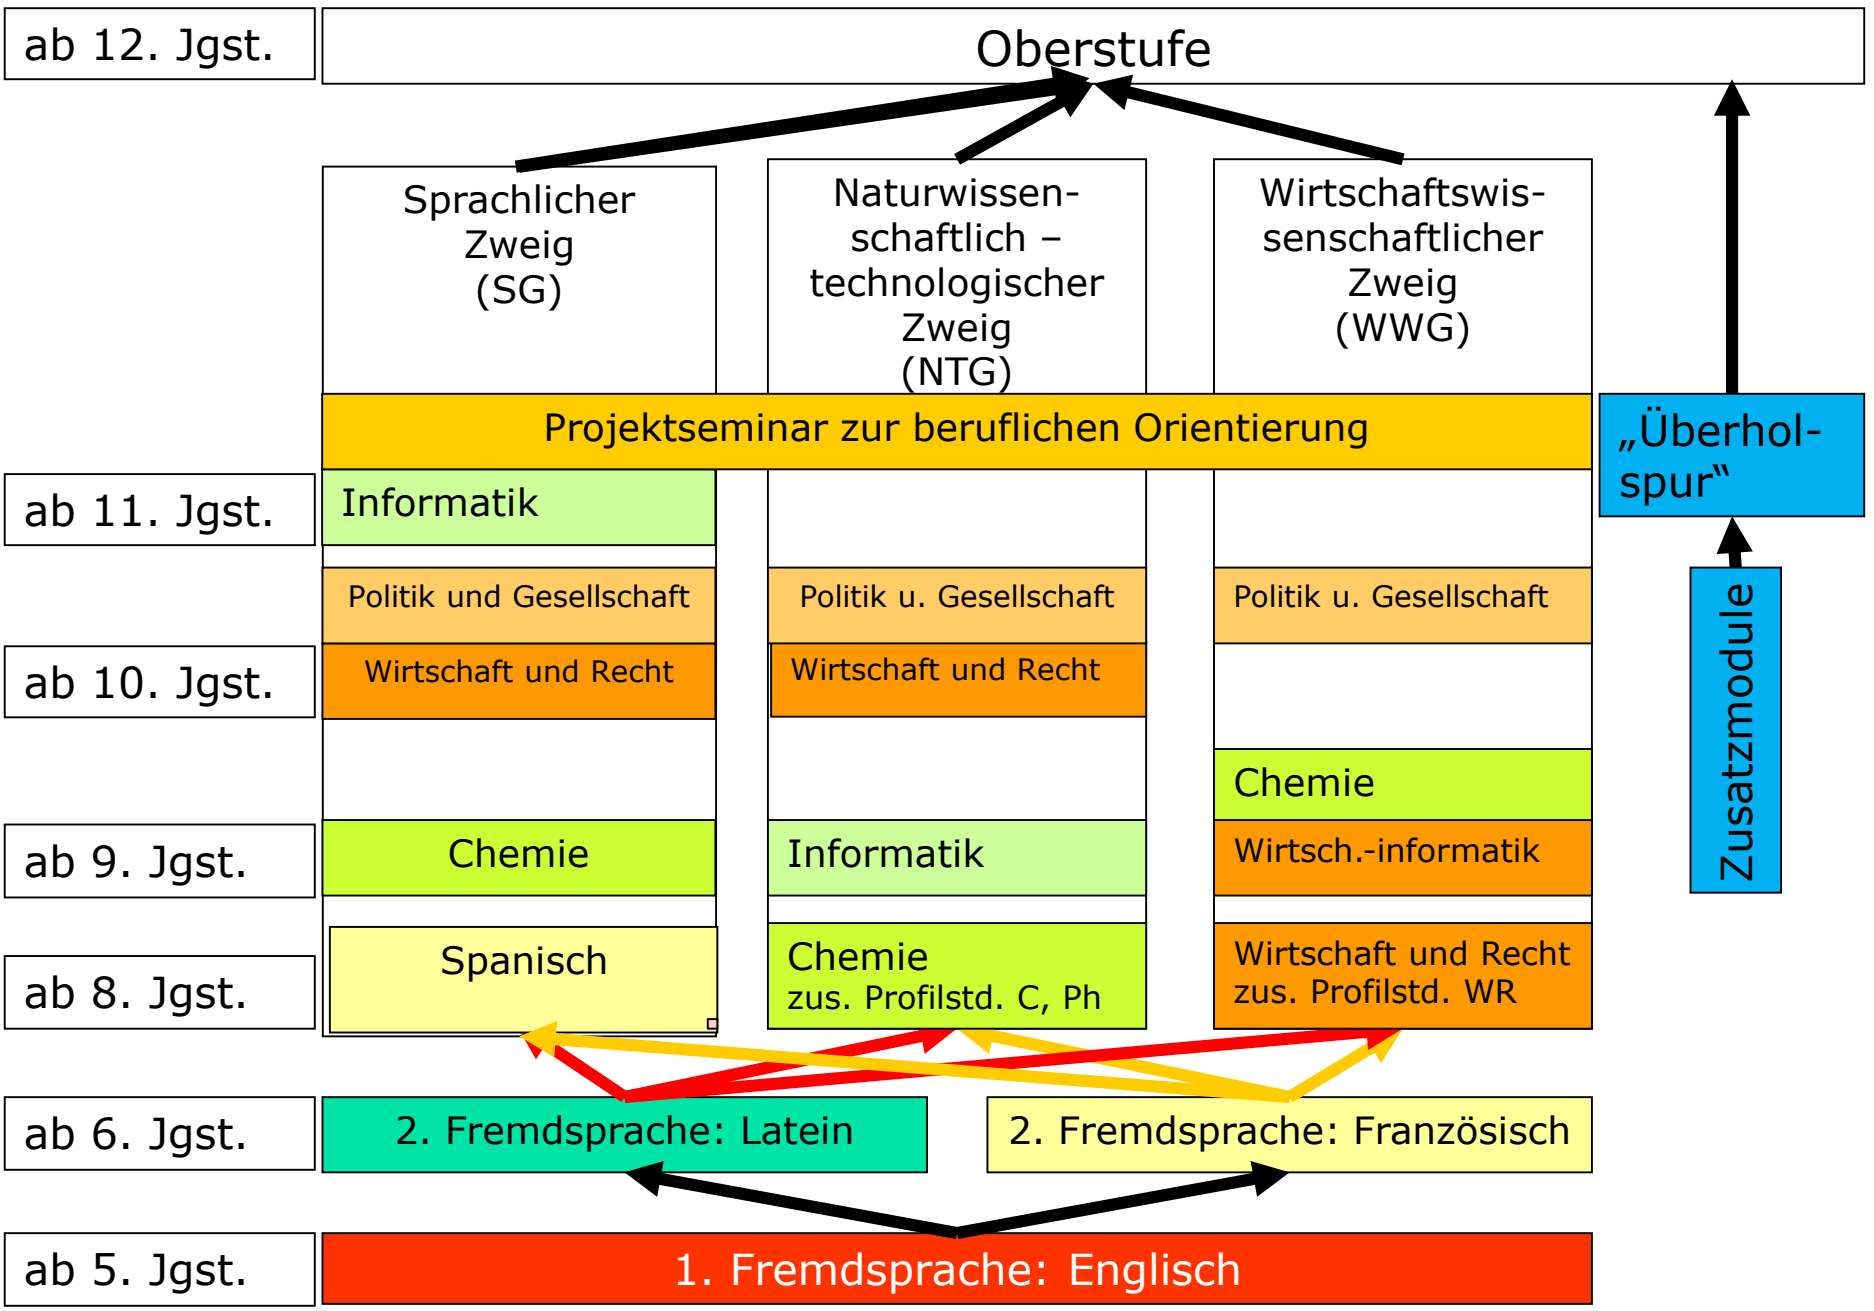

Ausbildungsrichtungen am WvSGym:

Jgst.	NTG-Zweig	SG-Zweig	WWG-Zweig
Oberstufe	Deutsch, Mathematik und mind. 1 Fremdsprache, Seminarfächer 2.FS (L oder F)	Deutsch, Mathematik und mind. 1 Fremdsprache, Seminarfächer bleibt in der 11.Klasse	Deutsch, Mathematik und mind. 1 Fremdsprache, Seminarfächer erhalten
10	Mittlerer Schulabschluss	Mittlerer Schulabschluss	Mittlerer Schulabschluss
9	Wirtschaft und Recht	Wirtschaft/Recht, Chemie	Sozialkunde, Chemie
8	Physik, Chemie und Übungen, Informatik	Spanisch, Physik	Wirtschaft u. Recht, Wirtschaftsinf., Physik
7			
6	Französisch oder Latein	Französisch oder Latein	Französisch oder Latein
5	Englisch	Englisch	Englisch

Ausbildungsrichtungen am Werner-von-Siemens-Gymnasium (G9)